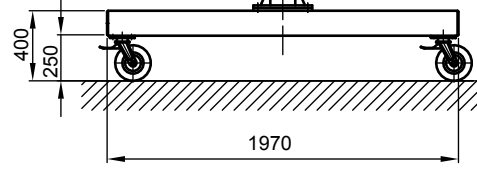

B - B

Kran	LPK 1250 kg x 4000 mm (Storlekar 2)
design bas	H2/B3
Insatsplats	inomhusanvändning
villkor i omgivningen	-5° C upp till +40° C, utan extra tillval
telfer + åkverk	GM 4 1250.4-2/EF 14
FEM grupp	1Am / M4
tväråk	5 m/min
lyft	1 / 4 m/min
total vikt	567 kg (därav telfer + åkverk 78 kg)
Driftspänning	3/PE ~50 Hz 400 V (TN-S)
total strömförbrukning	1,2 kW
Startström för spänningsfallsberäkning	11,5 A (I _{A_HU} * cos phi)